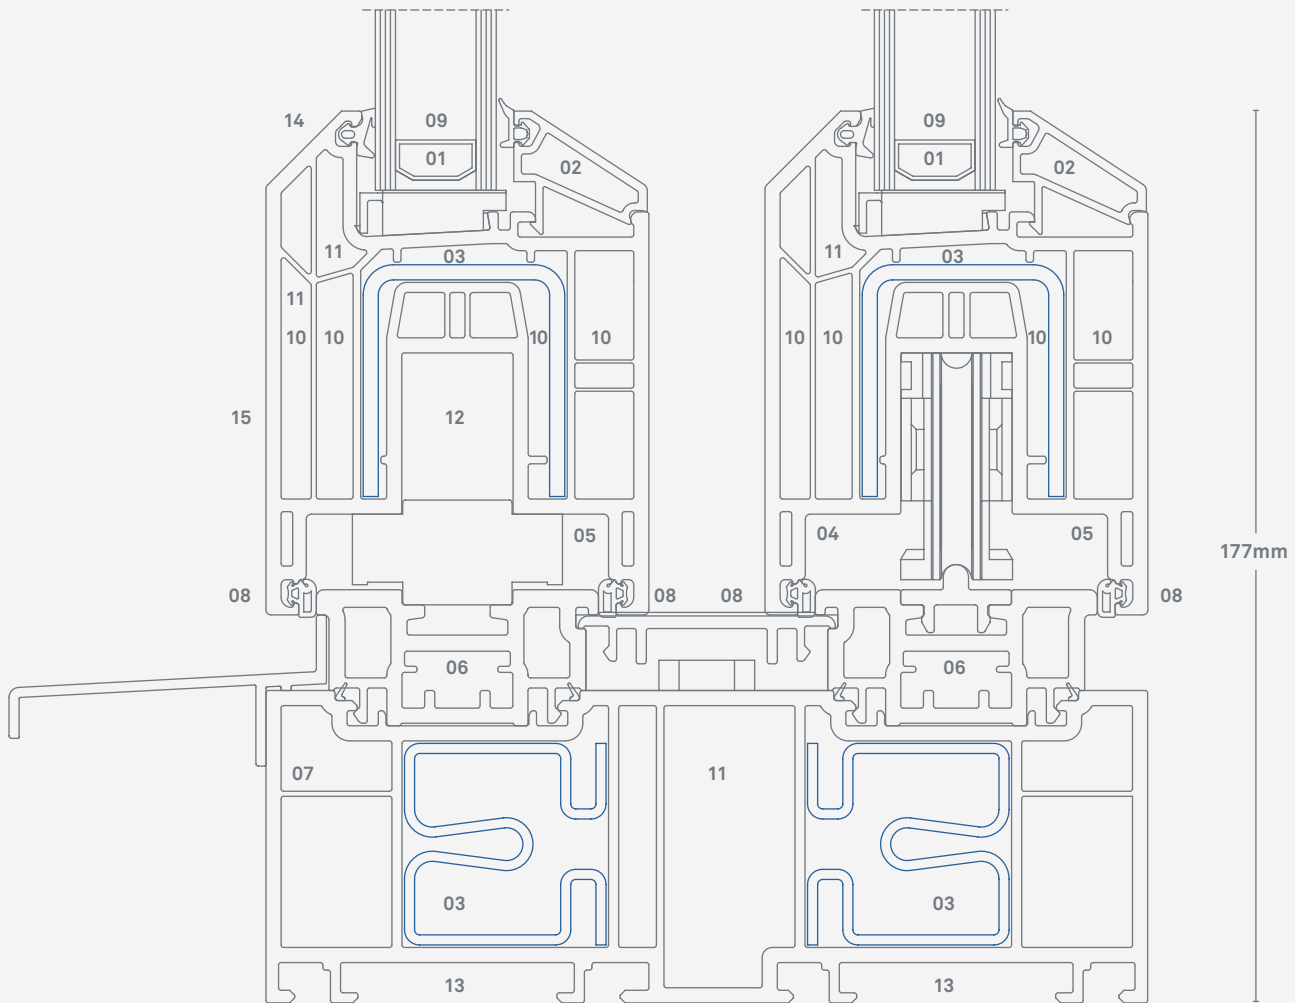

HST 76 Elite

HST 76 Elite
Abb.: 1:1,5

- **01 16 bis 44 mm-Verglasung:** Aufnahme besonders leistungsfähiger Schallschutzgläser möglich / hoher Schallschutz bis Klasse 4 gemäß Schallschutzrichtlinien
- **02 2-Fuß-Glasleiste nach DIN 18545:** Erhöhter Einbruchschutz
- **03 Starke, formschlüssige Armierungen:** Stabile Rahmen- und Flügelkonstruktion
- **04 Aufrüstung zu Sicherheitsfenstern möglich:** Hoher Einbruchschutz mit speziellen Beschlägen und Sicherheitsglas (WK2)
- **05 Zusatzversteifung:** Geschosshohe Elemente realisierbar
- **06 Beschläge:** Hohe Funktionalität / Befestigung durch drei PVC-Wandungen und Stahl

- **07 Druckfreie Entwässerung:** Maximale Schlagregendichtheit
- **08 Zwei umlaufende Dichtungen, geschäumt und hochwärmedämmend:** Hervorragende Wind- und Schlagregendichtheit
- **09 Glasfalzhöhe 20 mm:** Optimale Wärmedämmung, kein Kondenswasser
- **10 4-Kammer-Technik:** Exzellente Wärmedämmung / U_f-Wert 1,3 W/m²K
- **11 Dübel-, Entwässerungs- und Belüftungsbohrungen durch Vorkammern:** Feuchtigkeitsschutz in den Armierungskammern / Korrosionsschutz
- **12 Flügelbautiefe 76 mm:** Beste Wärmedämmung für Heizkosteneinsparung

- **13 Zusatzprofile aufrastbar:** Passende Anschlusslösung für jede bauliche Situation
- **14 45-Grad-Schrägen:** Guter Wasserablauf / harmonisches Design
- **15 Designmöglichkeiten:** Große Auswahl an Dekoren und Farben / erhältlich in Uni- und Holzdekor, mit Perlstruktur und im Metalliclook

INOUTIC-PROFILE ERFÜLLEN ALLE GÜTE- UND PRÜFBESTIMMUNGEN. INOUTIC IST GRÜNDUNGSMITGLIED DER INITIATIVE »KUNSTSTOFFFENSTER-RECYCLING« UNTER DEM NAMEN REWINDO GMBH, DIE DIE FÜHRENDEN DEUTSCHEN KUNSTSTOFFPROFIL-PRODUZENTEN VERTRITT.

IHR FENSTER-FACHBETRIEB