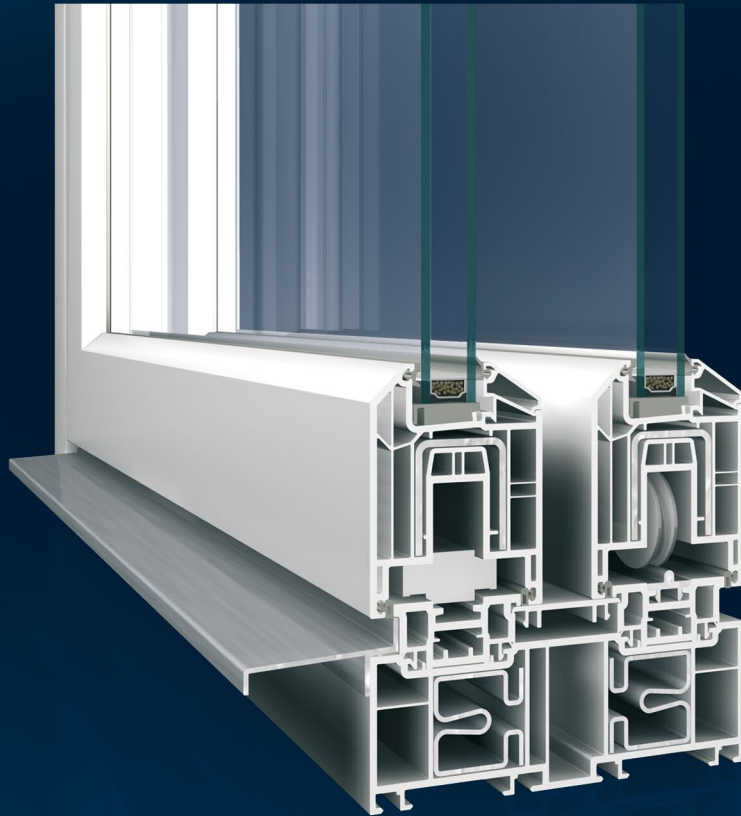

## Hebeschiebetür

---

---

Inoutic Hebeschiebetüren bieten die Wohnqualitäten einer offenen Architektur bei hoher Sicherheit und ausgezeichnetem Wetterschutz – ausgestattet mit einem hohen Bedienkomfort. Gleichzeitig verbinden sie solaren Wärmegewinn und überragende Wärmeisolation mit den bewährten Eigenschaften des Systems Elite.

# HST 76 Elite

HST 76 Elite  
Abb.: 1:1,5

- 01 16 bis 44 mm-Verglasung:** Aufnahme besonders leistungsfähiger Schallschutzgläser möglich / hoher Schallschutz bis Klasse 4 gemäß Schallschutzrichtlinien
- 02 2-Fuß-Glasleiste nach DIN 18545:** Erhöhter Einbruchschutz
- 03 Starke, formschlüssige Armierungen:** Stabile Rahmen- und Flügelkonstruktion
- 04 Aufrüstung zu Sicherheitsfenstern möglich:** Hoher Einbruchschutz mit speziellen Beschlägen und Sicherheitsglas (WK2)
- 05 Zusatzversteifung:** Geschosshohe Elemente realisierbar
- 06 Beschläge:** Hohe Funktionalität / Befestigung durch drei PVC-Wandungen und Stahl

- 13 Zusatzprofile aufrastbar:** Passende Anschlusslösung für jede bauliche Situation
- 14 45-Grad-Schrägen:** Guter Wasserablauf / harmonisches Design
- 15 Designmöglichkeiten:** Große Auswahl an Dekoren und Farben / erhältlich in Uni- und Holzdekor, mit Perlstruktur und im Metalliclook