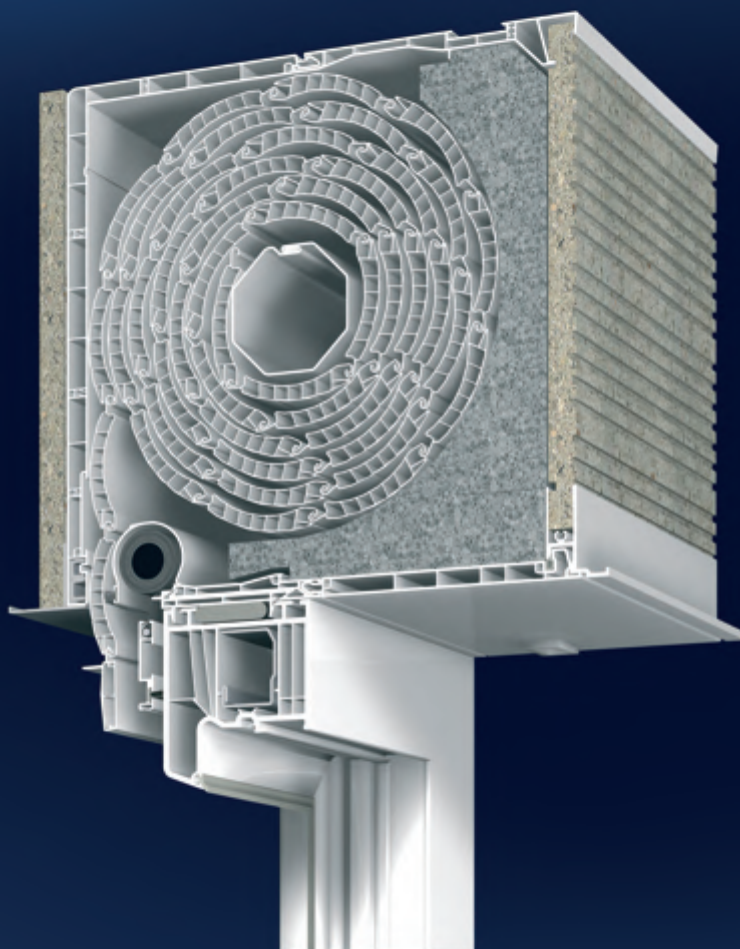

PROtex podžbukna kutija

Sustav roleta

Podžbukna roletna kutija PROtex jamči arhitektonsku jasnoću, bez odricanja od prednosti sustava PROtex. Postavljanje nosača žbuke na kutiju je jednostavno i bez vijaka. Njegova posebna površina i integrirani kutnik za žbuku nude osobito dobro držanje žbuke na njenom nosaču.

PROtex podžbukna kutija

PROtex podžbukna kutija
Bez zaštite od insekata

INOUTIC IC PLUS
Udobnost / Sigurnost

INOUTIC ECO PLUS
Ušteda energije / Kvaliteta

INOUTIC DESIGN PLUS
Boja / Oblik

- 01 Jedinstven sustav adaptera:** Brzo učvršćenje na sve postojeće sustave prozora
- 02 Integrirani utor:** Osobito stabilno ojačanje uz primjenu sidara za učvršćenje
- 03 Kuglični ležaj u bočnom poklopcu:** varijabilan, jednostavan spoj najvažnijih pogona (uključujući elektro-motore) izravno na vanjski zid
- 04 Metalna srednja podjela:** osobito stabilno pričvršćenje u srednjem dijelu (samo veličina 5, ostale s PVC srednjom podjelom)
- 05 Revizijski poklopac:** Pričvršćenje bez vijaka
- 06 Velika četkasta brtva u izlaznom utoru:** Najbolja toplinska izolacija i zaštita od vjetra
- 07 Potpuna zaštita od insekata:** Integrirana četkasta brtva za najvišu toplinsku izolaciju
- 08 Zaštita od insekata:** pričvršćena za bočni poklopac / srednja podjela za visoku sigurnost mrežice
- 09 Veliki L-profil kutije:** Najviša stabilnost kutije
- 10 Nosač žbuke:** Jedinstvena integracija izravno u tijelo kutije za smanjenje širine kutije
- 11 Postavljanje:** Varijabilno ispod žbuke
- 12 Bogatstvo mogućnosti:** Dostupno u svim standardnim i posebnim bojama, kao i sjajnom aluminijskom izgledu Titanium Plus-a / različite veličine