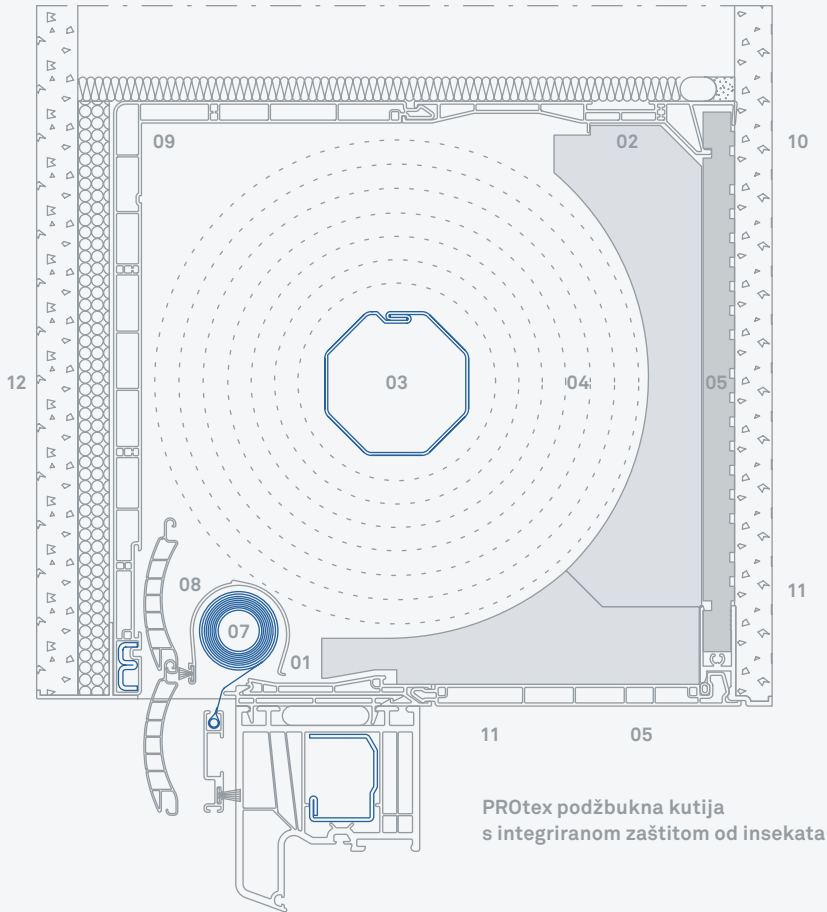

PROtex podžbukna kutija

PROtex podžbukna kutija
Bez zaštite od insekata

INOUTIC IC PLUS
Udobnost / Sigurnost

INOUTIC ECO PLUS
Ušteda energije / Kvaliteta

INOUTIC DESIGN PLUS
Boja / Oblik

- **01 Jedinstven sustav adaptera:** Brzo učvršćenje na sve postojeće sustave prozora
- **02 Integrirani utor:** Osobito stabilno ojačanje uz primjenu sidara za učvršćenje
- **03 Kuglični ležaj u bočnom poklopcu:** varijabilan, jednostavan spoj najvažnijih pogona (uključujući elektro-motore) izravno na vanjski zid
- **04 Metalna srednja podjela:** osobito stabilno pričvršćenje u srednjem dijelu (samo veličina 5, ostale s PVC srednjom podjelom)
- **05 Revizijski poklopac:** Pričvršćenje bez vijaka
- **06 Velika četkasta brtva u izlaznom utoru:** Najbolja toplinska izolacija i zaštita od vjetra
- **07 Potpuna zaštita od insekata:** Integrirana četkasta brtva za najvišu toplinsku izolaciju
- **08 Zaštita od insekata:** pričvršćena za bočni poklopac / srednja podjela za visoku sigurnost mrežice
- **09 Veliki L-profil kutije:** Najviša stabilnost kutije
- **10 Nosač žbuke:** Jedinstvena integracija izravno u tijelo kutije za smanjenje širine kutije
- **11 Postavljanje:** Varijabilno ispod žbuke
- **12 Bogatstvo mogućnosti:** Dostupno u svim standardnim i posebnim bojama, kao i sjajnom aluminijskom izgledu Titanium Plus-a / različite veličine

Veličina roletne kutije	Visina / Dubina / Max. visina elementa	Toplinska izolacija U_{sb}-Vrijednost	Temp.-faktor f_{Rsi}	Certifikat Br.
Größe 01	139,5 mm / 162 mm / 1,30 m*	0,79 W/m₂K	–	03 12 22.W 20 –
Größe 02	164,5 mm / 186 mm / 2,10 m*	0,82 W/m₂K	0,85 W/m₂K**	03 12 22.W 21 04 03 02.W20**
Größe 03	184,5 mm / 205 mm / 2,60 m*	0,81 W/m₂K	0,84 W/m₂K**	03 12 22.W 22 04 03 02.W21**
Größe 04	204,5 mm / 228 mm / 3,05 m*	0,81 W/m₂K	0,82 W/m₂K**	03 12 22.W 23 04 03 02.W22**
Größe 04 Putz	204,5 mm / 258 mm / 3,05 m*	0,74 W/m₂K	0,79 W/m₂K**	428 31 21 6/2 428 31 21 6/1**
Größe 05 Putz	250,5 mm / 258 mm / 3,15 m*	0,76 W/m₂K	0,81 W/m₂K**	428 31 21 6/4 428 31 21 6/3**

INOUTIC-PROFILI ISPUNJAVAJU SVE ZAHTJEVE KVALITETE I ISPITIVANJA. INOUTIC JE SUOSNIVAČ INICIJATIVE »KUNSTSTOFFFENSTER-RECYCLING« POD IMENOM REWINDO GMBH, KOJU PODRŽAVAJU VODEĆI NJEMAČKI PROIZVODACI PVC PROFILA.

* SVE VISINE OVIJE O UPOTREBLJENIM LAMELAMA PLAŠTA ROLETE. STOGA DANE VRIJEDNOSTI MOGU ODSTUPATI I SLUŽE SAMO KAO NEOBVEZUJUĆI ORIJENTIR.
** S KOMARNIKOM

VAŠ SPECIJALIZIRANI PROIZVOĐAČ STOLARIJE